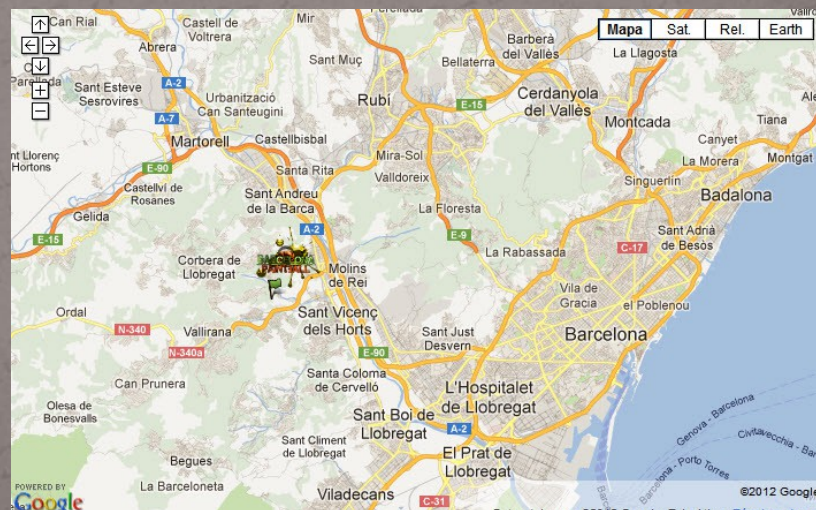

TARIFAS

Todas nuestras tarifas incluyen:

- equipamiento completo (mono de camuflaje, máscara integral de protección, botella de gas y chaleco protector)
- Marcadora semiautomática
- Agua mineral durante todo el recorrido
- Seguro Responsabilidad Civil
- Monitores de Paintball
- Incluye utilización área de picnic (Mesas y sillas)*

Tarifa cadete con 100 bolas: 20€

Tarifa Rambo con 500 bolas: 40€

Cargador extra de 100 bolas: 7 Euros

Cajas de 2000 bolas: 110 Euros

IVA incluido

* *Área de picnic: Podéis traer comida o bien disponemos de un servicio de catering que os lo traen . Más información en el apartado Donde comer*

DATOS DE CONTACTO:

Dirección: BV2421, KM.1 08756 La Palma de Cervelló

Telefonos:

Particulares: 607.77.24.65-648.70.25.80

Empresas: 648.70.25.80

Email: info@barcelonapaintball.es

Web: www.barcelonapaintball.es

DONDE ESTAMOS?

Nuestro campo está situado a 15 km de Barcelona, en coche el desplazamiento no es más de 20 minutos.

Transporte público: Autobús línea E8, el autobús sale desde diferentes paradas en la Diagonal de Barcelona. El trayecto dura 30 minutos. Más información: www.autocorb.com

Alquiler minibus o autocar: Disponemos de acuerdos con diferentes empresas de transportes. Podemos gestionar su transporte con precios muy económicos.